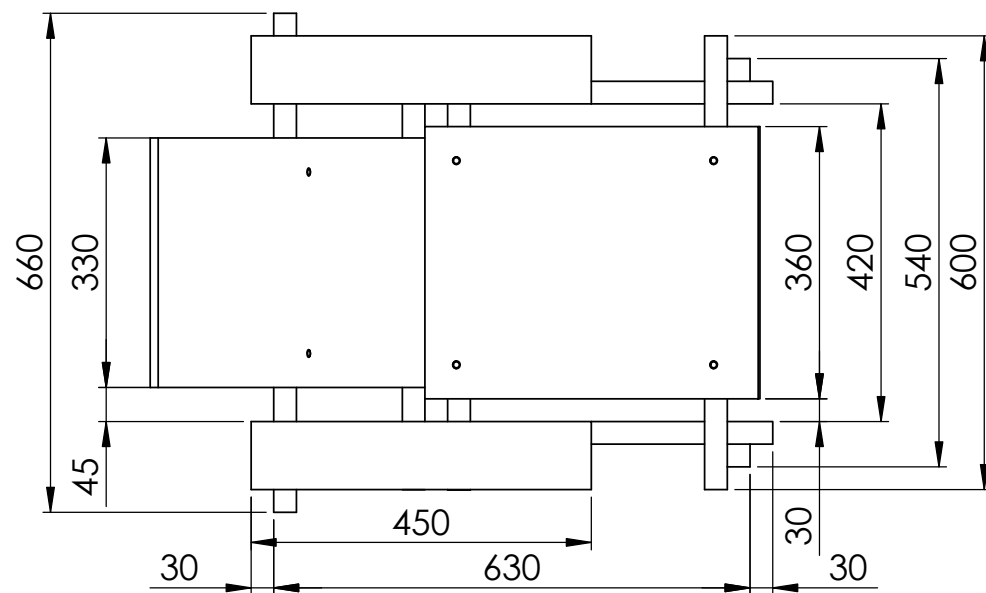

D3 DETALLE D3  
ESCALA 1:2

D1 DETALLE D1  
ESCALA 1:5

UNAL	TÍTULO Silla Roja y Azul - 1918 Gerrit Thomas Rietveld	FECHA 15/08/2016	DIBUJO E INTERPRETACIÓN Manuel J. Trujillo mjtrujillos@unal.edu.co	DWG. No. RT-1
		ESCALA Según Dibujo		Unid. mm

DD SECCIÓN D-D  
ESCALA 1:10

F VISTA FRONTAL  
ESCALA 1:10

EE SECCIÓN E-E  
ESCALA 1:10

S VISTA SUPERIOR  
ESCALA 1:10

D5 DETALLE D5  
ESCALA 1:2

D6 DETALLE D6  
ESCALA 1:2

UNAL	TÍTULO	FECHA	DIBUJO E INTERPRETACIÓN	DWG. No.
	Silla Roja y Azul - 1918 Gerrit Thomas Rietveld	15/08/2016		Manuel J. Trujillo mjtrujillos@unal.edu.co
		ESCALA Según Dibujo		Unid. mm

UNAL	TÍTULO Silla Roja y Azul - 1918 Gerrit Thomas Rietveld	FECHA 15/08/2016	DIBUJO Manuel J. Trujillo mjtrujillos@unal.edu.co	DWG RT-3
		ESCALA Según Dibujo		