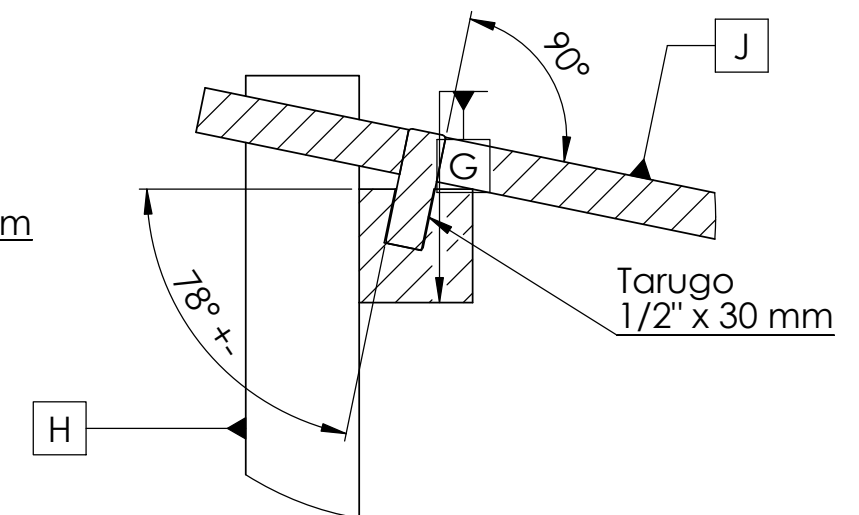

DD SECCIÓN D-D  
ESCALA 1:10

F VISTA FRONTAL  
ESCALA 1:10

EE SECCIÓN E-E  
ESCALA 1:10

S VISTA SUPERIOR  
ESCALA 1:10

D5 DETALLE D5  
ESCALA 1:2

D6 DETALLE D6  
ESCALA 1:2

UNAL	TÍTULO	FECHA	DIBUJO E INTERPRETACIÓN	DWG. No.
	Silla Roja y Azul - 1918 Gerrit Thomas Rietveld	15/08/2016		Manuel J. Trujillo mjtrujillos@unal.edu.co
		ESCALA Según Dibujo		Unid. mm

UNAL	TÍTULO Silla Roja y Azul - 1918 Gerrit Thomas Rietveld	FECHA 15/08/2016	DIBUJO Manuel J. Trujillo mjtrujillos@unal.edu.co	DWG RT-3
		ESCALA Según Dibujo		