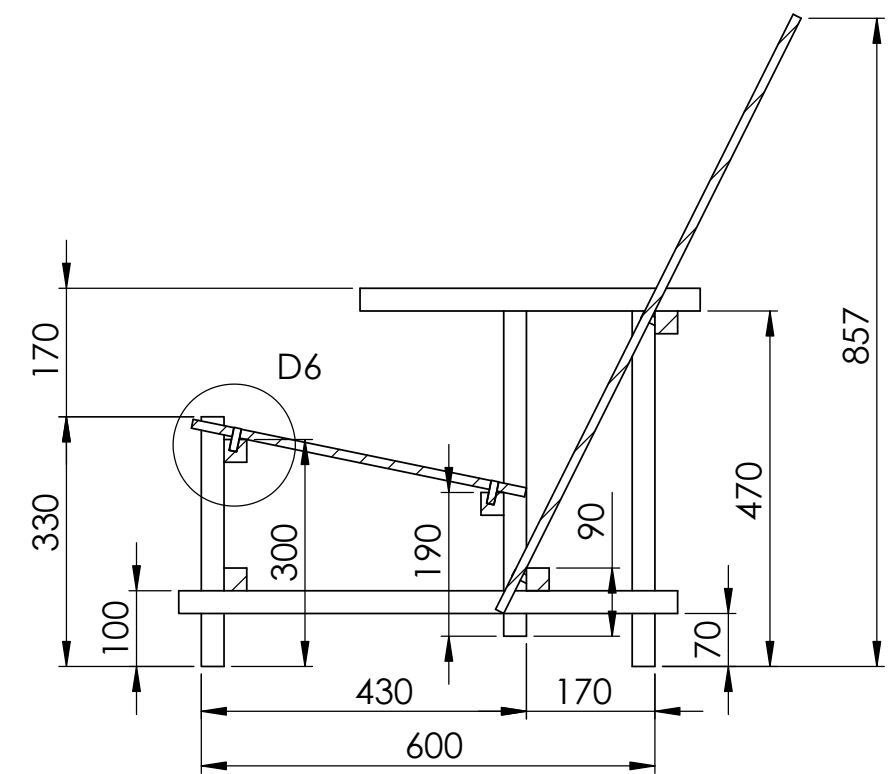

D3 DETALLE D3  
ESCALA 1:2

D1 DETALLE D1  
ESCALA 1:5

UNAL	TÍTULO Silla Roja y Azul - 1918 Gerrit Thomas Rietveld	FECHA 15/08/2016	DIBUJO E INTERPRETACIÓN Manuel J. Trujillo mjtrujillos@unal.edu.co	DWG. No. RT-1
		ESCALA Según Dibujo		Unid. mm

DD SECCIÓN D-D  
ESCALA 1:10

F VISTA FRONTAL  
ESCALA 1:10

EE SECCIÓN E-E  
ESCALA 1:10

S VISTA SUPERIOR  
ESCALA 1:10

D5 DETALLE D5  
ESCALA 1:2

D6 DETALLE D6  
ESCALA 1:2

UNAL	TÍTULO	FECHA	DIBUJO E INTERPRETACIÓN	DWG. No.
	Silla Roja y Azul - 1918 Gerrit Thomas Rietveld	15/08/2016		Manuel J. Trujillo mjtrujillos@unal.edu.co
		ESCALA Según Dibujo		Unid. mm

UNAL	TÍTULO Silla Roja y Azul - 1918 Gerrit Thomas Rietveld	FECHA 15/08/2016	DIBUJO Manuel J. Trujillo mjtrujillos@unal.edu.co	DWG RT-3
		ESCALA Según Dibujo		