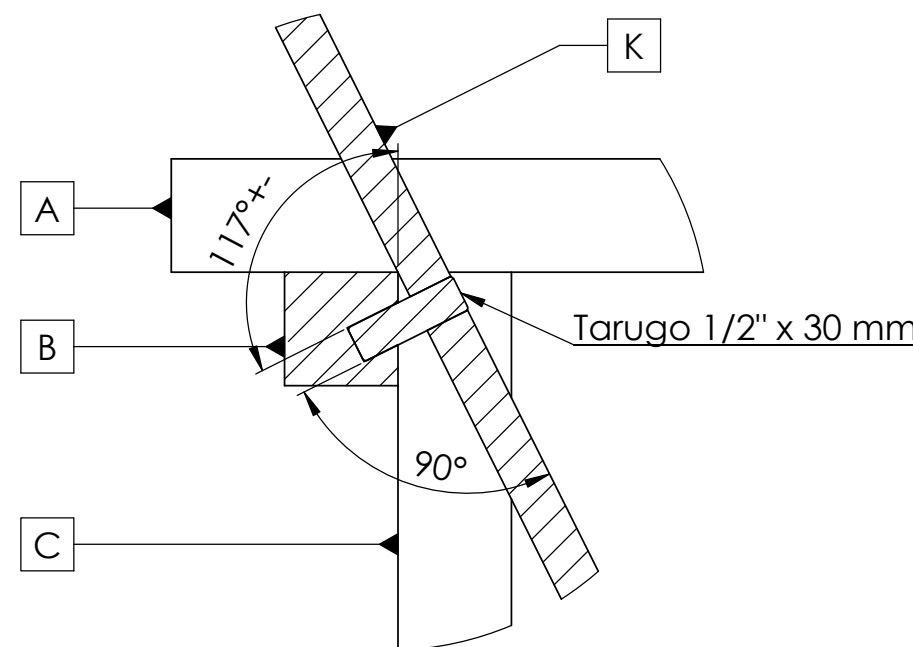

DD SECCIÓN D-D  
ESCALA 1:10

F VISTA FRONTAL  
ESCALA 1:10

EE SECCIÓN E-E  
ESCALA 1:10

S VISTA SUPERIOR  
ESCALA 1:10

D5 DETALLE D5  
ESCALA 1:2

D6 DETALLE D6  
ESCALA 1:2

UNAL	TÍTULO	FECHA	DIBUJO E INTERPRETACIÓN	DWG. No.
	Silla Roja y Azul - 1918 Gerrit Thomas Rietveld	15/08/2016		Manuel J. Trujillo mjtrujillos@unal.edu.co
		ESCALA Según Dibujo		Unid. mm

UNAL	TÍTULO Silla Roja y Azul - 1918 Gerrit Thomas Rietveld	FECHA 15/08/2016	DIBUJO Manuel J. Trujillo mjtrujillos@unal.edu.co	DWG RT-3
		ESCALA Según Dibujo		