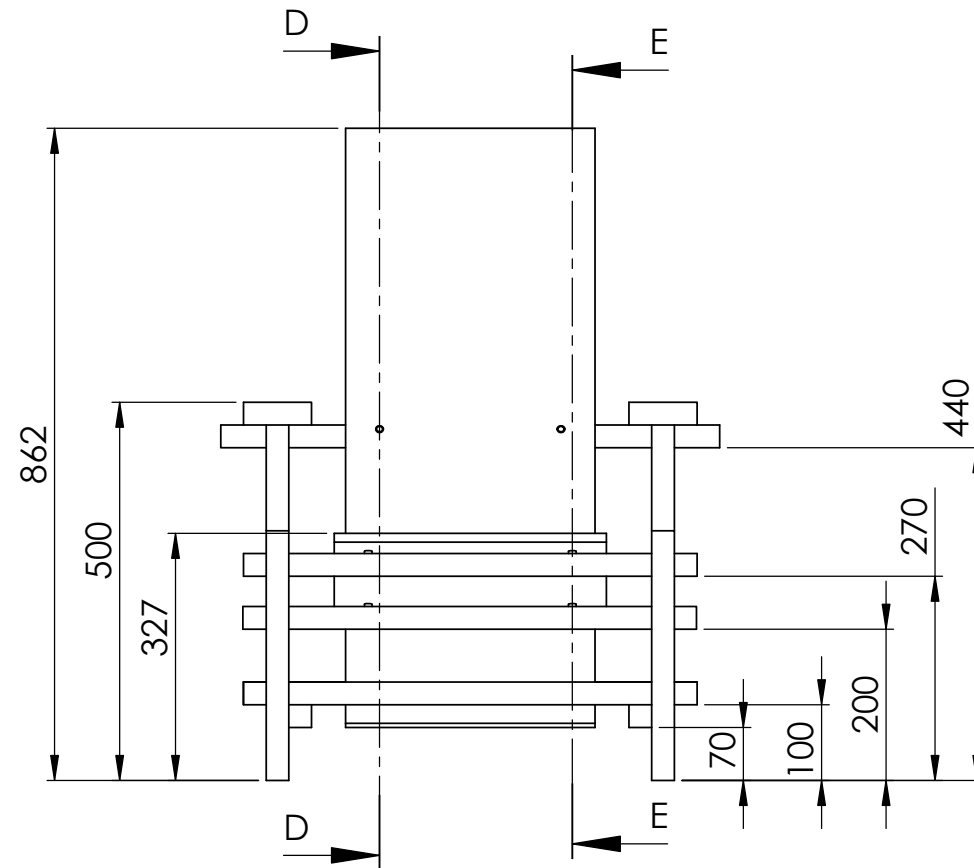

D3 DETALLE D3  
ESCALA 1:2

D1 DETALLE D1  
ESCALA 1:5

UNAL	TÍTULO Silla Roja y Azul - 1918 Gerrit Thomas Rietveld	FECHA 15/08/2016	DIBUJO E INTERPRETACIÓN Manuel J. Trujillo mjtrujillos@unal.edu.co	DWG. No. RT-1
		ESCALA Según Dibujo		Unid. mm

DD SECCIÓN D-D  
ESCALA 1:10

F VISTA FRONTAL  
ESCALA 1:10

EE SECCIÓN E-E  
ESCALA 1:10

S VISTA SUPERIOR  
ESCALA 1:10

D5 DETALLE D5  
ESCALA 1:2

D6 DETALLE D6  
ESCALA 1:2

UNAL	TÍTULO	FECHA	DIBUJO E INTERPRETACIÓN	DWG. No.
	Silla Roja y Azul - 1918 Gerrit Thomas Rietveld	15/08/2016		Manuel J. Trujillo mjtrujillos@unal.edu.co
		ESCALA Según Dibujo		Unid. mm

UNAL	TÍTULO Silla Roja y Azul - 1918 Gerrit Thomas Rietveld	FECHA 15/08/2016	DIBUJO Manuel J. Trujillo mjtrujillos@unal.edu.co	DWG RT-3
		ESCALA Según Dibujo		