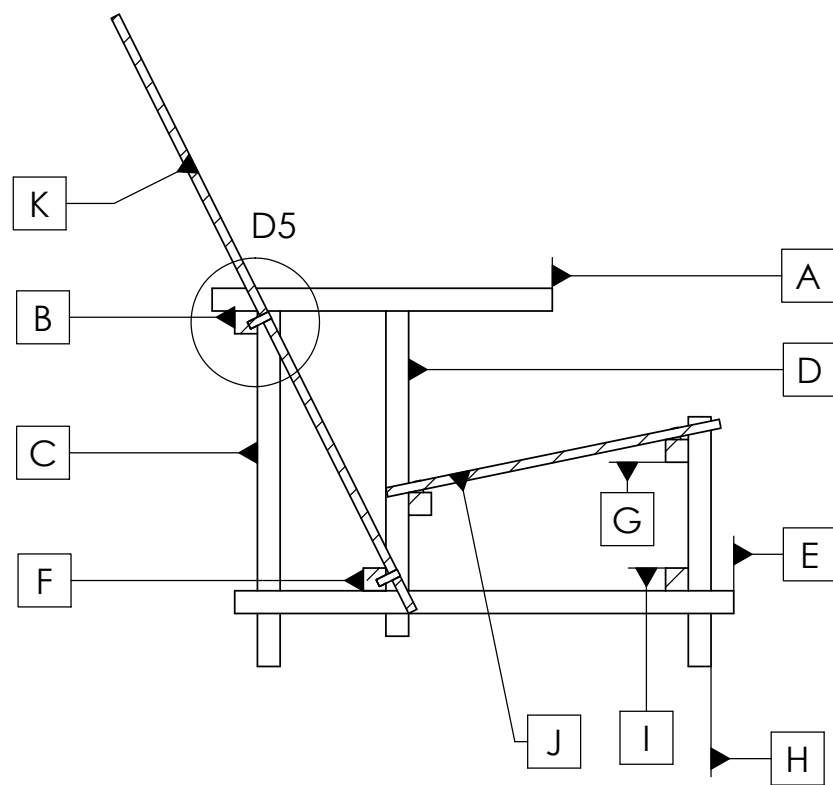

D3 DETALLE D3  
ESCALA 1:2

D1 DETALLE D1  
ESCALA 1:5

UNAL	TÍTULO Silla Roja y Azul - 1918 Gerrit Thomas Rietveld	FECHA 15/08/2016	DIBUJO E INTERPRETACIÓN Manuel J. Trujillo mjtrujillos@unal.edu.co	DWG. No. RT-1
		ESCALA Según Dibujo		Unid. mm

DD SECCIÓN D-D  
ESCALA 1:10

F VISTA FRONTAL  
ESCALA 1:10

EE SECCIÓN E-E  
ESCALA 1:10

S VISTA SUPERIOR  
ESCALA 1:10

D5 DETALLE D5  
ESCALA 1:2

D6 DETALLE D6  
ESCALA 1:2

UNAL	TÍTULO	FECHA	DIBUJO E INTERPRETACIÓN	DWG. No.
	Silla Roja y Azul - 1918 Gerrit Thomas Rietveld	15/08/2016		Manuel J. Trujillo mjtrujillos@unal.edu.co
		ESCALA Según Dibujo		Unid. mm

UNAL	TÍTULO Silla Roja y Azul - 1918 Gerrit Thomas Rietveld	FECHA 15/08/2016	DIBUJO Manuel J. Trujillo mjtrujillos@unal.edu.co	DWG RT-3
		ESCALA Según Dibujo		